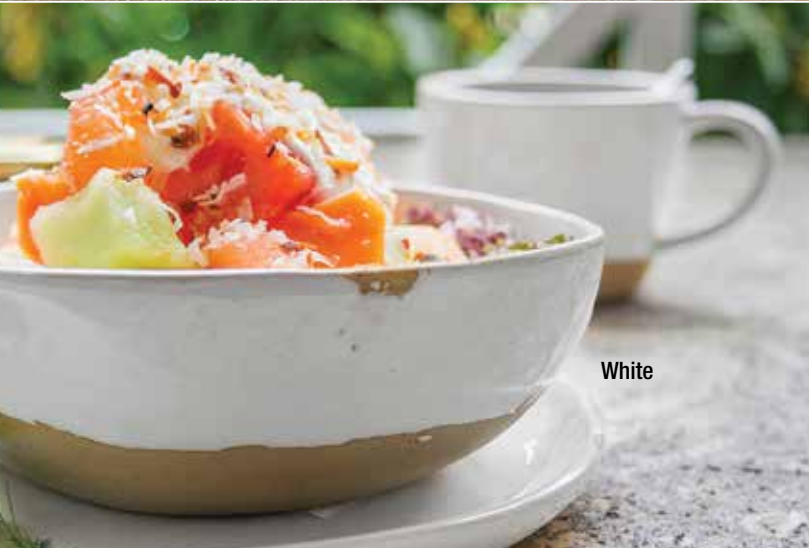

White

Porcelain

Indigo#	Desc	Size	Cap'y	Qty
1218588	Cup	3¼" x 2½"	3 oz	12/pk
1219074	Mug	5" x 3½"	11 oz	12/pk
1218589	Saucer	4½"	—	12/pk
1219067	Plate	6"	—	12/pk
1219077	Plate	7½"	—	12/pk
1219073	Plate	9"	—	6/pk
1219072	Plate	11" x 10¾"	—	4/pk
1219078	Oval Plate	11" x 5¼"	—	12/pk
1218729	Oval Plate	13" x 9¼"	—	4/pk
1219071	Bowl	5¼" x 1¾"	11 oz	12/pk
1219070	Bowl	7" x 2¼"	24 oz	6/pk
1219069	Bowl	9¼" x 1½"	24 oz	12/pk
1219068	Bowl	8¾" x 2¾"	48 oz	4/pk
1219076	Ramekin	3¼"	2 oz	12/pk
1219075	Ramekin	4"	3½ oz	12/pk

Ash#	White#	Desc	Size	Cap'y	Qty
1142652	1142653	Mug	5" x 3½"	11 oz	12/pk
1142638	1142639	Plate	6"	—	12/pk
1142660	1142661	Plate	7½"	—	12/pk
1142650	1142651	Plate	9"	—	6/pk
1142648	1142649	Plate	11" x 10¾"	—	4/pk
1142662	1142663	Oval Plate	11" x 5¼"	—	12/pk
1142654	1142655	Oval Plate	13" x 9¼"	—	4/pk
1142646	1142647	Bowl	5¼" x 1¾"	11 oz	12/pk
1142644	1142645	Bowl	7" x 2¼"	24 oz	6/pk
1142640	1142641	Bowl	8¾" x 2¾"	48 oz	4/pk
1142658	1142659	Ramekin	3¼" x 1"	2 oz	12/pk
1142656	1142657	Ramekin	4"	3½ oz	12/pk

NOTE: Shipped FOB from FL (33167). Limited 2 year glaze and chip warranty on all pieces.